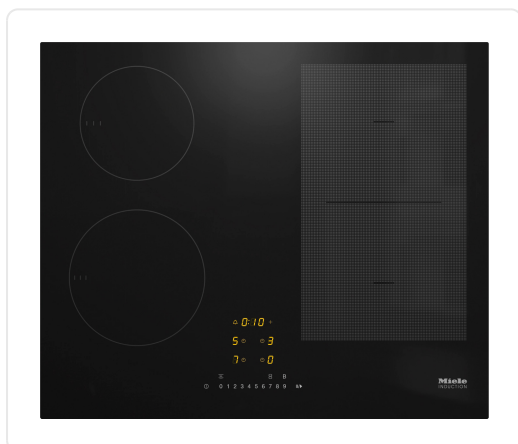

## MIELE 125 EDITION inductiekookplaat - 60cm - KM7466FL125EDITION

€ 1.399,00

Artikelnummer **KM7466FL125EDITION**

EAN **4002516772323**

Merk **MIELE**

#### Design

Elegant oppervlak van keramisch glas

Vlakke inbouw

Kleur van het keramisch glas Zwart

Opliggende inbouw

### SPECIFICATIES

<b>Artikelnummer</b>	KM7466FL125EDITION
<b>EAN / Barcode</b>	4002516772323
<b>EAN</b>	4002516772323
<b>Maximum nisbreedte</b>	600 mm
<b>Aantal kookzones</b>	4

**SPECIFICATIES**

<b>Kinderbeveiliging</b>	Ja
<b>Hoogte</b>	51 mm
<b>Minimum nishoogte</b>	51 mm
<b>Bediening dampkap</b>	Ja
<b>Variabele kookzones</b>	Ja
<b>Type bediening</b>	Tiptoetsbediening
<b>Minimum nisbreedte</b>	600 mm
<b>Type randafwerking</b>	Geen randafwerking
<b>Minimum nisdiepte</b>	500 mm
<b>Boostfunctie</b>	Ja
<b>Breedte</b>	620 mm
<b>Bediening via app</b>	Ja
<b>Kleur</b>	Zwart
<b>Diepte</b>	520 mm
<b>Timerfunctie</b>	Ja
<b>Vermogen instelbaar</b>	Nee
<b>Wettelijke garantie</b>	2 jaar
<b>Installatie</b>	Inbouw/vlakbouw
<b>Serie</b>	125 EDITION
<b>Maximum nisdiepte</b>	500 mm
<b>Fase-aansluiting</b>	2-fase