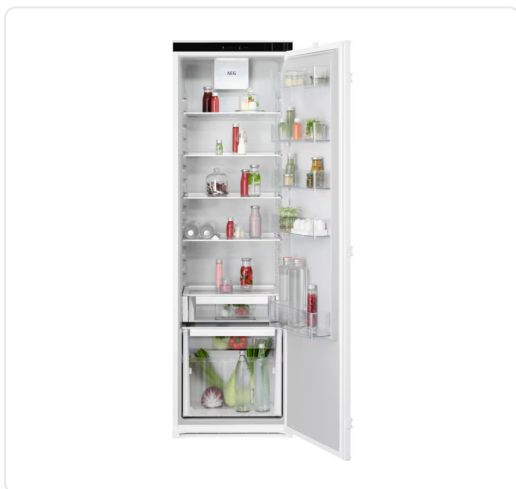

AEG 6000 Inbouw koelkast - TK6DS181ES

€ 1.199,99

Artikelnummer	TK6DS181ES
EAN	7333394034966
Merk	AEG

PRODUCTOMSCHRIJVING

Met de AEG TK6DS181ES koelkast koel je je ingrediënten gelijkmatig dankzij het DynamicAir-systeem, dat een constante luchtstroom in stand houdt zodat elke legger op een stabiele temperatuur blijft. De koelruimte biedt 310 liter nettoinhoud, wat ruimte geeft voor grotere boodschappen of weekvoorraden. Via de TouchControl bovenaan stel je de temperatuur nauwkeurig in en schakel je functies eenvoudig in. Wil je snel een grote hoeveelheid vers voedsel koelen, dan zet je de Coolmatic-functie aan, die de koelkast tijdelijk op een lagere temperatuur brengt. De ExtraZone-lade helpt je verschillende soorten voedsel apart te bewaren, zodat smaken en geuren minder snel vermengen. De binnenwand is vervaardigd uit 70% gerecycled kunststof, wat bijdraagt aan een meer circulaire productie. De deur is omkeerbaar dankzij het schuifcharniersysteem, zodat je de inbouwkoelkast zowel links als rechts kunt plaatsen. Met een geluidsniveau van 32 dB draait de koelkast rustig op de achtergrond.

SPECIFICATIES

Artikelnummer	TK6DS181ES
EAN / Barcode	7333394034966
Serie	6000
Minimum nisbreedte	560 mm
Inhoud	310 l
Energieklasse	E
Hoogte	1772 mm
Onderbouw	Nee
Diepte	549 mm
Breedte	546 mm
Met vriesvak	Nee
Minimum nishoogte	1773 mm
Inhoud vriesgedeelte	n.v.t
Minimum nisdiepte	550 mm

SPECIFICATIES

Geluidsniveau	32 dB
Maximum nishoogte	1780 mm
0°C zone	Nee
Omkeerbare deur	Ja
Soft-close	Nee
Bediening via app	Nee
EAN	7333394034966
Deursysteem	Schuifscharnier
Draairichting deur	Rechts
Wettelijke garantie	2 jaar
Inhoud koelgedeelte	310 l
Maximum nisbreedte	568 mm