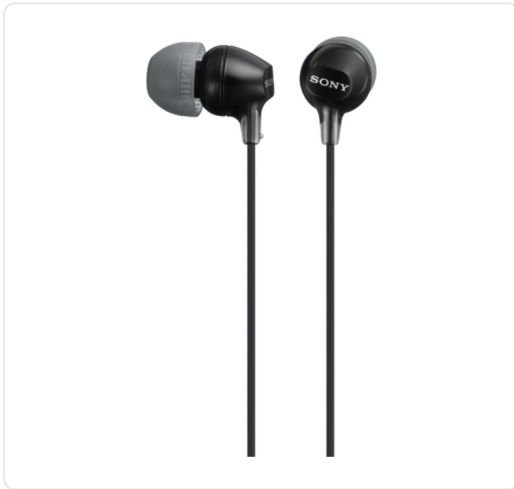

SONY in-ears - MDREX15APB.CE7

€ 15,00

Artikelnummer	MDREX15APB.CE7
EAN	4905524931235
Merk	SONY

PRODUCTOMSCHRIJVING

Smartphone compatible basic in ear headphone, closed type, 9mm driver units - BLACK

SPECIFICATIES

Artikelnummer	MDREX15APB.CE7
EAN / Barcode	4905524931235
Draadloos	Nee
Microfoon	Ja
Noise cancelling	Nee
Kleur	Zwart
EAN	4905524931235
Draagwijze	In-ear